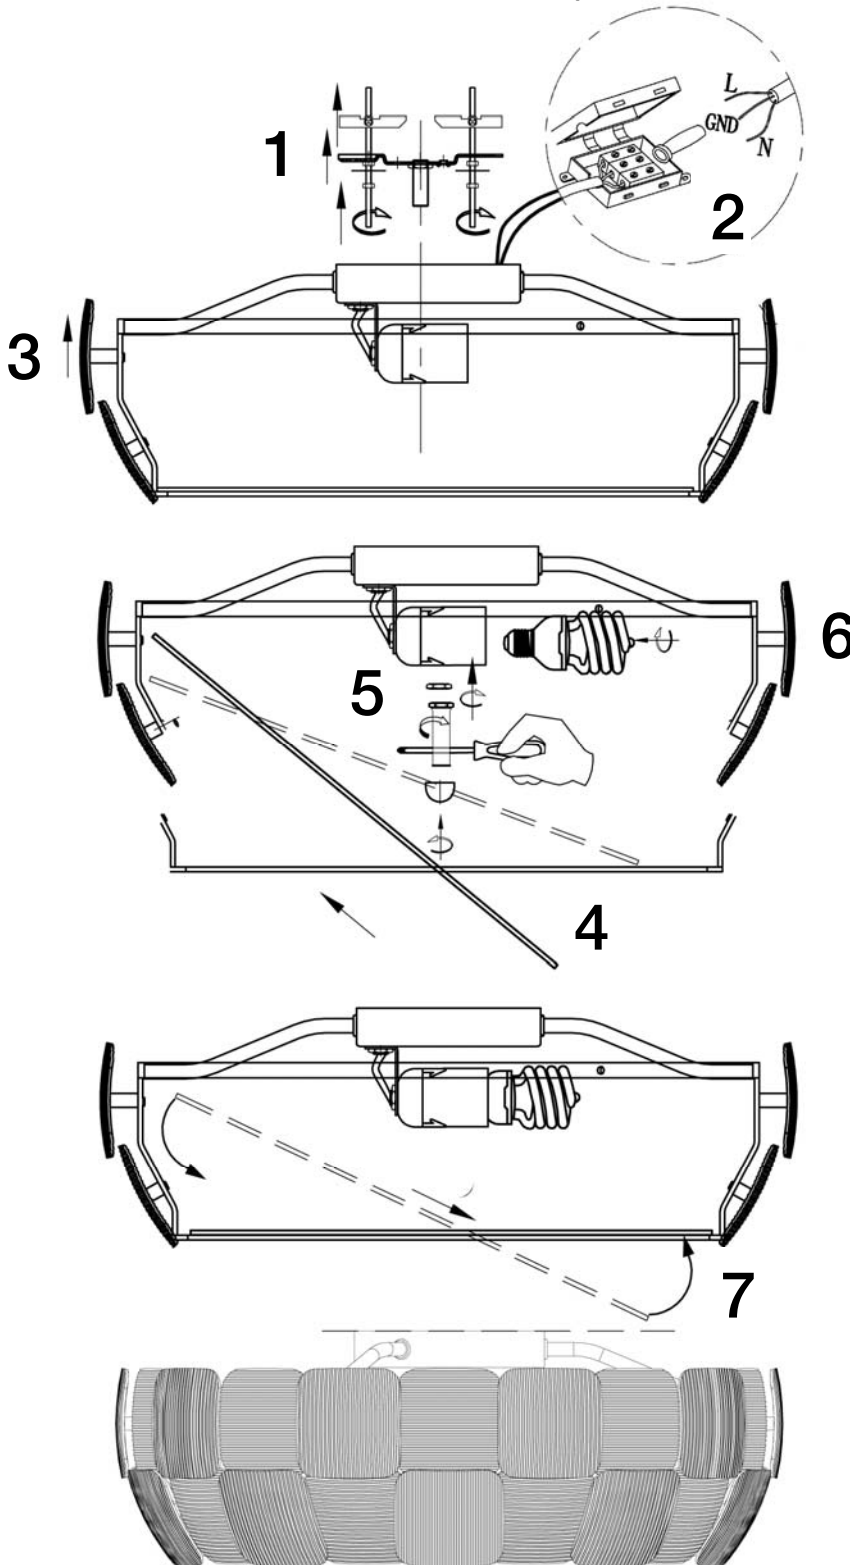

# INSTRUCCIONES DE MONTAJE

## ASSEMBLING INSTRUCTIONS

ARTÍCULO/ ITEM : 124011, 124123

**ATENCIÓN:** Schuller recomienda la utilización de balancines suministrados en la instalación de este plafón.  
**CAUTION:** Schuller recommend to use included special screws when installing this ceiling lamp.